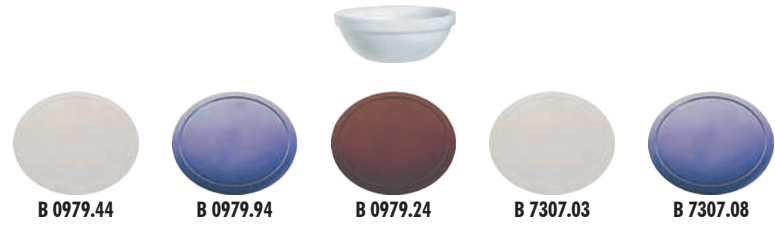

Bestellnummer / Order No.	B 0979.44	B 0979.94	B 0979.24	B 7307.03	B 7307.08
Bezeichnung / Name	Euro Deckel / Lid 14,5cm innenliegender Steg / inboard bridge				
passend zu / fitting	→ Restaurant Stapelschale / Stackable bowl 14cm				
Farbe / Color	Grau / Grey	Blau / Blue	Braun / Brown	Grau / Grey	Blau / Blue
Material	PP	PP	PP	PBT	PBT
Temperaturbest. / Heat res.	+90 °C	+90 °C	+90 °C	+160 °C	+160 °C
↔	145mm	145mm	145mm	145mm	145mm
↑↓	10mm	10mm	10mm	11mm	10mm
net. net.	71g / 77g	71g / 77g	71g / 78g	101g / 108g	101g / 107g
Stückpreis / PPI	4,20€	4,20€	4,20€	6,44€	6,44€

Bestellnummer / Order No.	B 1049-0-2
Bezeichnung / Name	Euro Deckel / Lid 17,5cm außen übergreifend / outside overlapping
passend zu / fitting	→ Rest. Stapelschale / Stackable bowl 17cm
Farbe / Color	Grau / Grey
Material	PP
Temperaturbest. / Heat res.	+90 °C
↔	175mm
↑↓	10mm
net. net.	76g / 81g
Stückpreis / PPI	5,60€