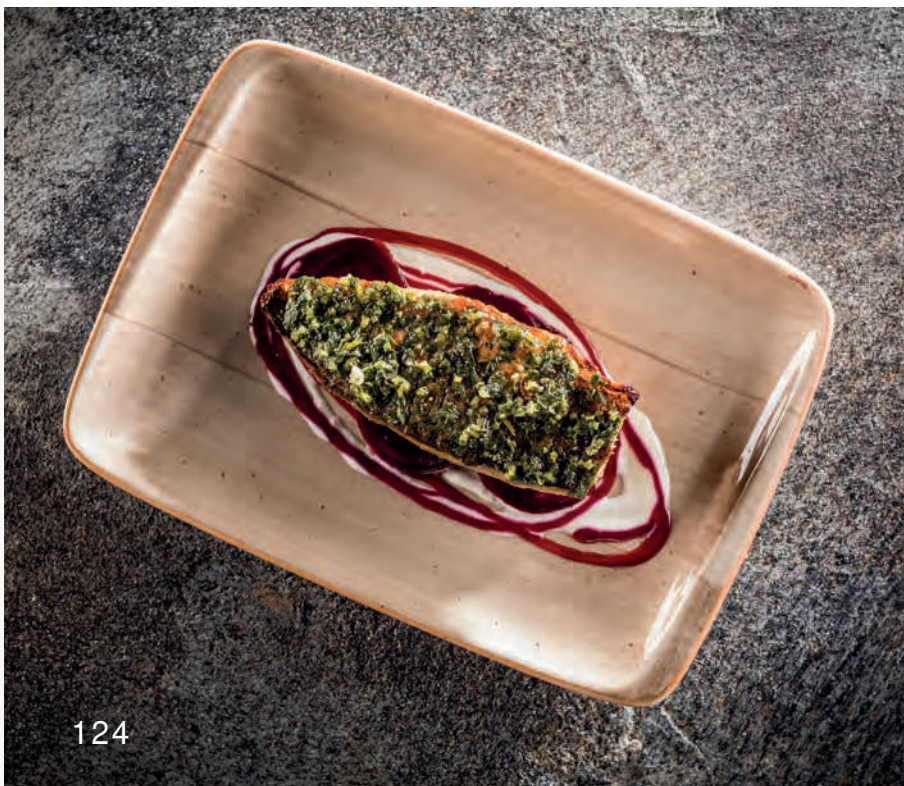

bonna

Premium Porcelain

ATTRITO2KF

Aura Terrain
Rita Ober tasse / Cup 8cl

ATTRITO2KT

Aura Terrain
Rita Untertasse / Saucer 12cm

ATTRITO1CF

Aura Terrain
Rita Ober tasse / Cup 23cl

ATRGRM01STB

Aura Terrain
Gourmet Setplatte / Set plate 25 x 12cm

Bestellnummer / Order No.	ATTRITO2KF	ATTRITO2KT	ATTRITO1CF	ATRGRM01STB
Bezeichnung / Name	Aura Terrain Rita Ober tasse / Cup 8cl	Aura Terrain Rita Untertasse / Saucer 12cm	Aura Terrain Rita Ober tasse / Cup 23cl	Aura Terrain Gourmet Setplatte / Set plate 25 x 12cm
passend zu / fitting		→ ATTRITO2KF		→ ATTRITO2KF & ATTRITO1CF
Marke / Brand	Bonna	Bonna	Bonna	Bonna
Barcode (Stück / Item)	8 977000 029626	8 977000 029633	8 977000 030820	8 977000 028124
Barcode (VE / SU)	86 770002 296262	86 770002 296330	86 770003 308200	86 770002 281244
cl max.	8cl		23cl	
↔	85 x 60mm	120mm	116 x 93mm	255 x 120mm
↓	54mm	15mm	68mm	25mm
net./brt. net./gross	113g / 133g	130g / 135g	232g / 262g	384g / 397g
	6 / 1.776	6 / 3.648	6 / 792	12 / 1.248
Stückpreis / PPI	4,60€	3,35€	6,70€	15,50€

Aura, eine umfangreiche Porzellanserie, welche in verschiedenen Farben erhältlich ist. Die Farben wirken einzeln, aber auch in der Kombination untereinander sehr stimmig und verleihen Ihren Kreationen das gewisse Etwas.

Diese handbemalte Kollektion ist sehr individuell und es kann zu Farbabweichungen kommen. Weitere Artikel auf Anfrage.

ATRBNC6JO

Aura Terrain
Banquet Stapelschale /
Stackable bowl 6cm

ATRBNC12JO

Aura Terrain
Banquet Stapelschale /
Stackable bowl 12cm

ATRBNC14JO

Aura Terrain
Banquet Stapelschale /
Stackable bowl 14cm

ATRGRM16KS

Aura Terrain
Gourmet Schale /
Bowl 16cm

Bestellnummer / Order No.	ATRBNC6JO	ATRBNC12JO	ATRBNC14JO	ATRGRM16KS
Bezeichnung / Name	Aura Terrain Banquet Stapelschale / Stackable bowl 6cm	Aura Terrain Banquet Stapelschale / Stackable bowl 12cm	Aura Terrain Banquet Stapelschale / Stackable bowl 14cm	Aura Terrain Gourmet Schale / Bowl 16cm
Marke / Brand	Bonna	Bonna	Bonna	Bonna
Barcode (Stück / Item)	8 977000 028261	8 977000 028278	8 977000 034026	8 977000 028001
Barcode (VE / SU)	86 770002 282616	86 770002 282784	86 770003 340262	86 770002 280018
cl max.	3cl	35cl	50cl	40cl
↔	60mm	120mm	140mm	160mm
↓	27mm	53mm	54mm	54mm
net./brt. net./gross	69g / 71g	336g / 344g	424g / 448g	381g / 395g
	24 / 6.720	12 / 720	12 / 684	12 / 1.128
Stückpreis / PPI	4,14€	6,90€	9,24€	7,77€