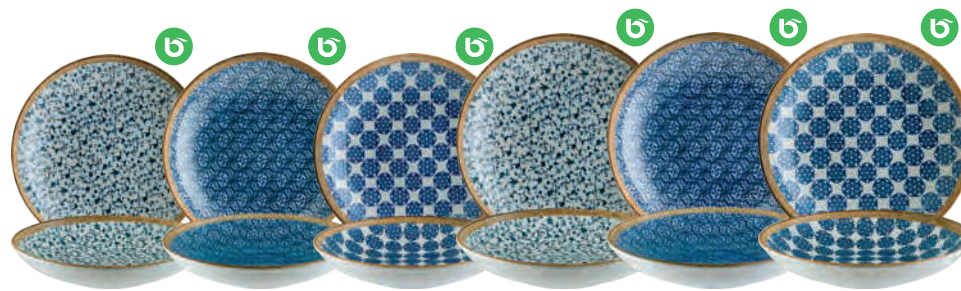

Bestellware verfügbar in ca.: ● <4 Wochen, ● <8 Wochen, ● ~12 Wochen | Goods to order available in about: ● <4 weeks, ● <8 weeks, ● ~12 weeks

bonna

Premium Porcelain

									
Bestellnummer / Order No.	CLFVNT8KS	LPNVNT8KS	LTSVNT8KS	CLFMOV10KS	LPNMOV10KS	LTSMOV10KS	CLFGRM16KS	LPNGRM16KS	LTSGRM16KS
Bezeichnung / Name	Calif Vanta Schale / Bowl 8cm	Lupin Vanta Schale / Bowl 8cm	Lotus Vanta Schale / Bowl 8cm	Calif Moove Schale / Bowl 8 x 8,5cm	Lupin Moove Schale / Bowl 8 x 8,5cm	Lotus Moove Schale / Bowl 8 x 8,5cm	Calif Gourmet Schale / Bowl 16cm	Lupin Gourmet Schale / Bowl 16cm	Lotus Gourmet Schale / Bowl 16cm
Marke / Brand	Bonna	Bonna	Bonna	Bonna	Bonna	Bonna	Bonna	Bonna	Bonna
Barcode (Stück / Item)	8 977000 068632	8 977000 068694	8 977001 112748	8 977000 064221	8 977000 064160	8 977000 064276	8 977000 060889	8 977000 064283	8 977000 064269
Barcode (VE / SU)	86 770006 686322	86 770006 686940	86 770011 127480	86 770006 642212	86 770006 641604	86 770006 642762	86 770006 608898	86 770006 642830	86 770006 642694
cl max.	6cl	6cl	6cl	9cl	9cl	9cl	40cl	40cl	40cl
↔	80mm	80mm	80mm	90 x 80mm	90 x 80mm	90 x 80mm	160mm	160mm	160mm
↑↓	50mm	50mm	50mm	30mm	30mm	30mm	54mm	54mm	54mm
net./brt.  net./gross	132g / 137g	132g / 137g	132g / 137g	110g / 120g	110g / 120g	110g / 120g	381g / 395g	381g / 395g	381g / 395g
 	24 / 3.456	24 / 3.456	24 / 3.456	24 / 4.608	24 / 4.608	24 / 4.608	12 / 1.128	12 / 1.128	12 / 1.128
Stückpreis / PPI	3,80€	3,80€	3,80€	7,24€	7,24€	7,24€	7,43€	7,43€	7,43€