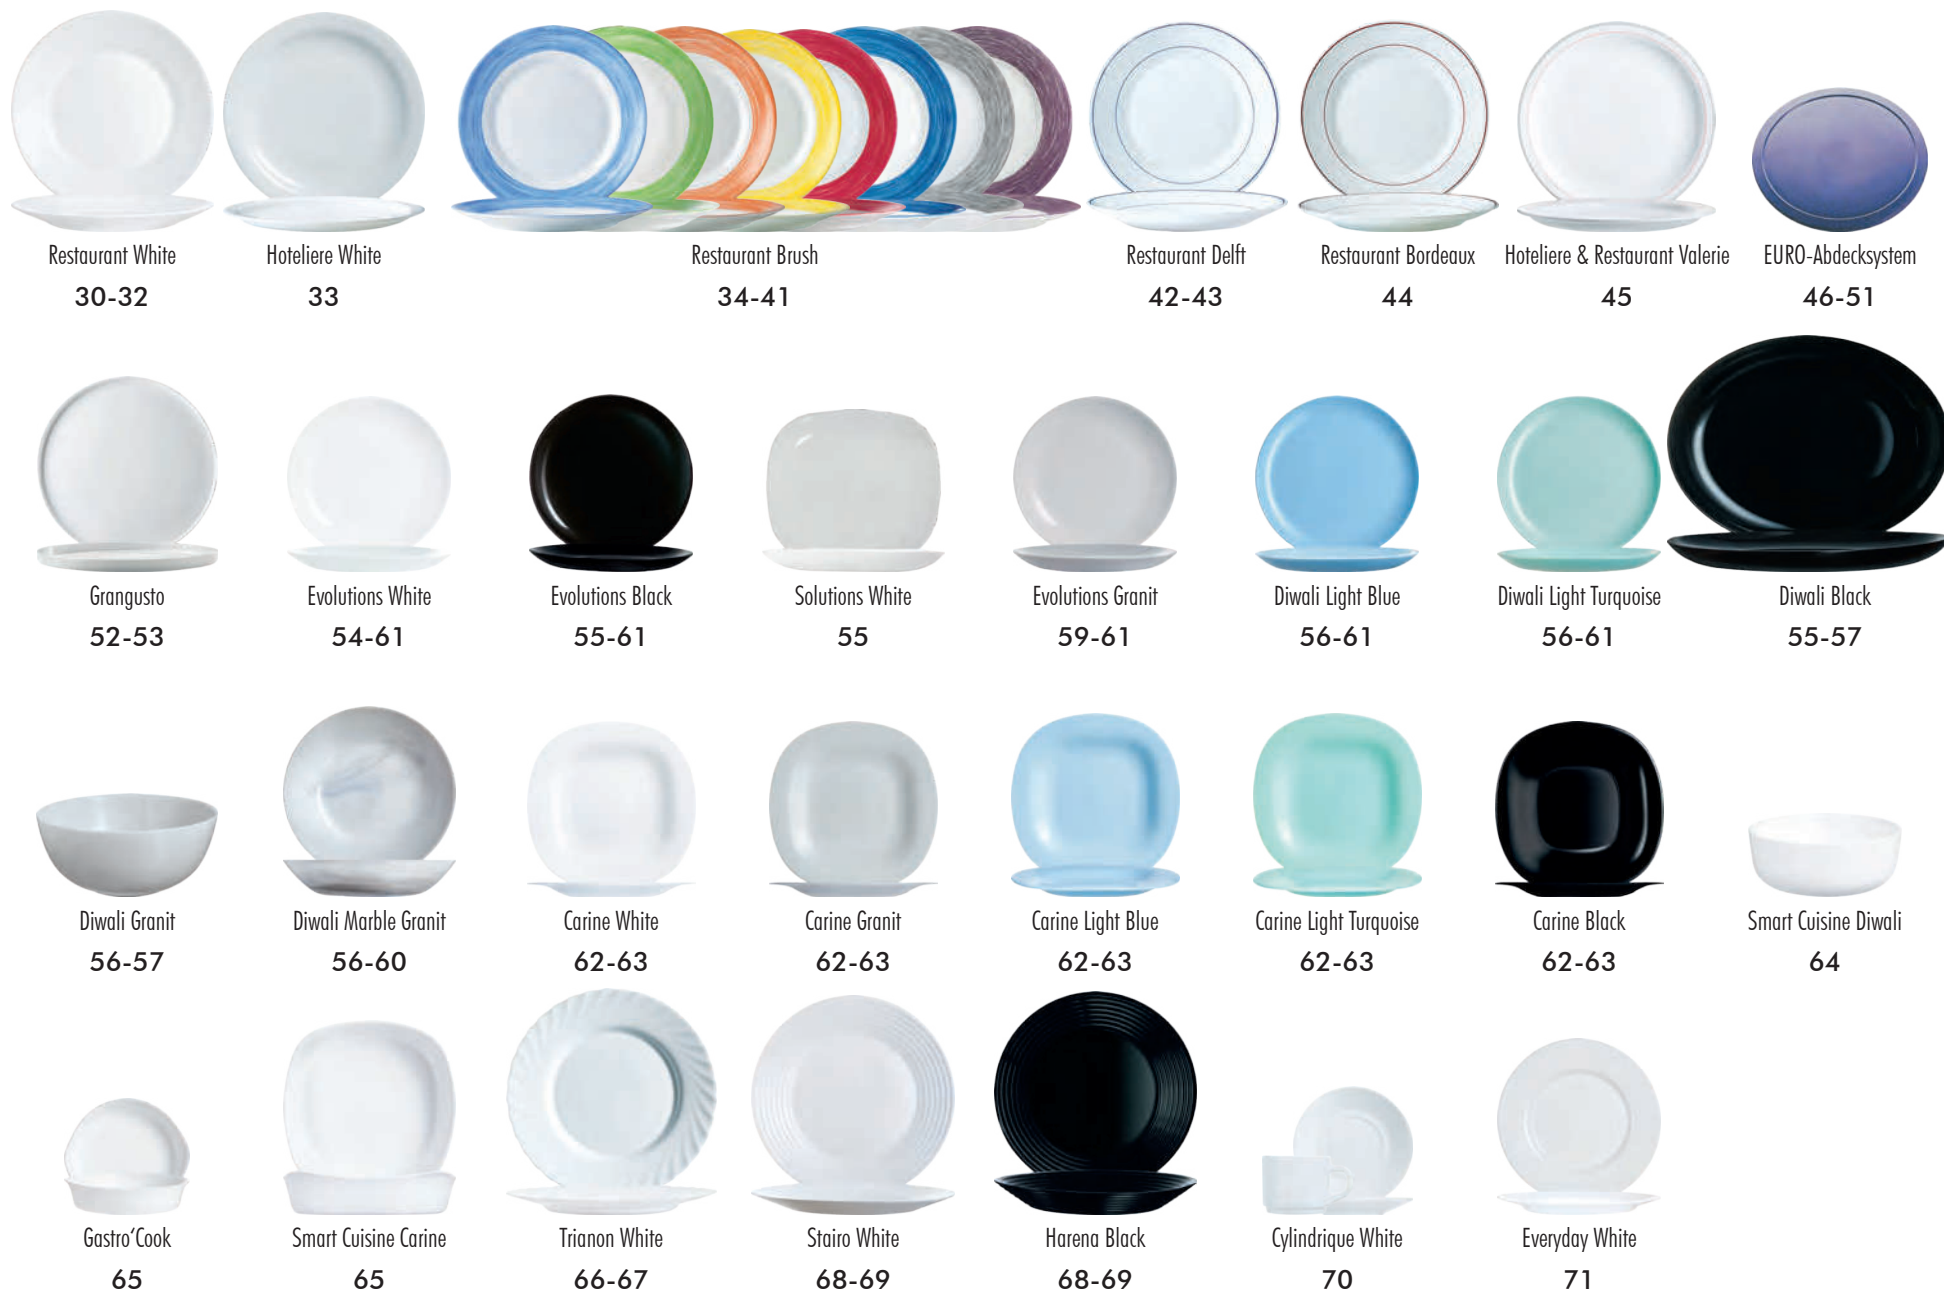

Opal Geschirr / Dinnerware

ARCOROC Luminarc

Finder

							
Bestellnummer / Order No.	ARC 22662	ARC 22670	ARC 22837	ARC 25269	ARC 22720	ARC 14611	ARC 22712
Bezeichnung / Name	Restaurant White Obertasse stapelbar / Stackable cup 8cl	Restaurant White Untertasse / Saucer 11,2cm	Restaurant White Obertasse stapelbar / Stackable cup 19cl	Restaurant White Obertasse stapelbar / Stackable cup 22cl	Restaurant White Untertasse / Saucer 14cm	Restaurant White Obertasse stapelbar / Stackable cup 25cl	Restaurant White Untertasse / Saucer 15,3cm
passend zu / fitting		→ ARC 22662			→ ARC 22837 & ARC 25269		→ ARC 14611
Marke / Brand	ARCOROC	ARCOROC	ARCOROC	ARCOROC	ARCOROC	ARCOROC	ARCOROC
Barcode (VE / SU)	0 261025 510230	0 261025 510216	0 261022 246498	0 261025 509593	0 261025 509579	0 261025 509210	0 261025 509173
cl max.	8cl		19cl	22cl		25cl	
↔	81 x 60mm	111mm	105 x 78mm	105 x 77mm	142mm	114 x 86mm	152mm
↕	50mm	11mm	65mm	75mm	19mm	70mm	21mm
net./brt.  net./gross	96g / 101g	105g / 112g	186g / 195g	210g / 219g	191g / 194g	211g / 222g	216g / 221g
	4 x 12 / 4.320	8 x 6 / 5.040	4 x 12 / 1.920	4 x 12 / 1.440	8 x 6 / 3.072	6 / 1.152	6 / 2.700
Stückpreis / PPI	1,91€	1,53€	2,43€	2,50€	1,87€	2,68€	2,09€