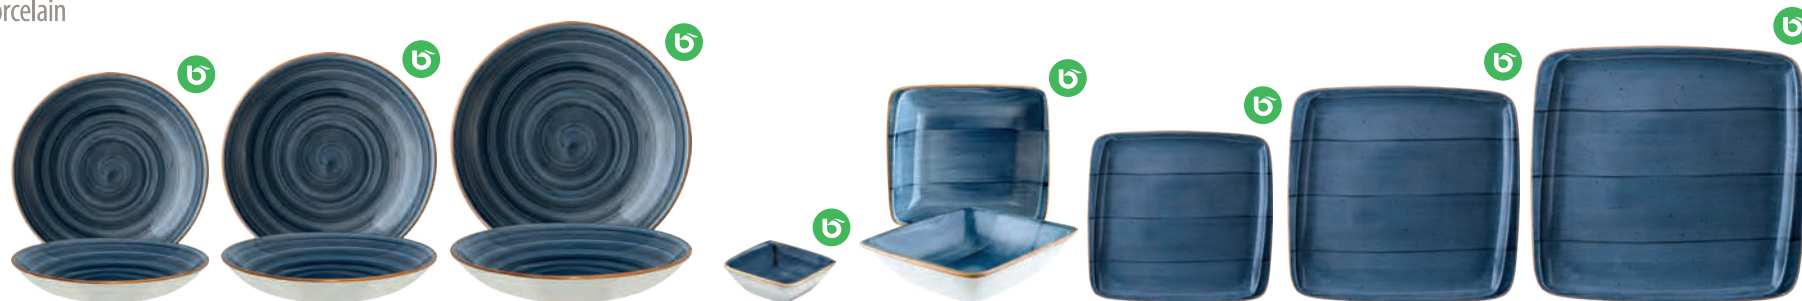

Bestellnummer / Order No.	ADKBLM23CK	ADKBLM25CK	ADKBLM28CK	ADKMOV10KS	ADKMOV23CK	ADKMOV28KR	ADKMOV34KR	ADKMOV41KR
Bezeichnung / Name	Aura Dusk Bloom Teller tief / Deep plate 23cm	Aura Dusk Bloom Teller tief / Deep plate 25cm	Aura Dusk Bloom Teller tief / Deep plate 28cm	Aura Dusk Moove Schale / Bowl 8 x 8,5cm	Aura Dusk Moove Teller tief / Deep plate 19 x 17cm	Aura Dusk Moove Platte / Plate 22 x 20cm	Aura Dusk Moove Platte / Plate 27 x 25cm	Aura Dusk Moove Platte / Plate 32 x 30cm
Marke / Brand	Bonna	Bonna	Bonna	Bonna	Bonna	Bonna	Bonna	Bonna
Barcode (Stück / Item)	8 977000 020456	8 977000 020081	8 977000 020098	8 977000 021200	8 977000 021651	8 977000 016756	8 977000 016725	8 977000 016695
Barcode (VE / SU)	86 770002 204564	86 770002 200818	86 770002 200986	86 770002 212002	86 770002 216512	86 770001 167562	86 770001 167258	86 770001 166954
cl max.	100cl	130cl	170cl	9cl	70cl			
↔	230mm	250mm	280mm	90 x 80mm	190 x 166mm	215 x 200mm	270 x 250mm	320 x 305mm
↕	45mm	50mm	54mm	30mm	45mm	20mm	20mm	25mm
net./brt. net./gross	653g / 692g	724g / 788g	1.032g / 1.083g	110g / 120g	521g / 547g	579g / 605g	872g / 899g	1.375g / 1.425g
	6 / 558	6 / 432	6 / 396	24 / 4.608	12 / 1.032	12 / -	6 / 624	6 / 348
Stückpreis / PPI	10,85€	13,79€	16,49€	8,80€	16,03€	16,03€	25,02€	39,16€